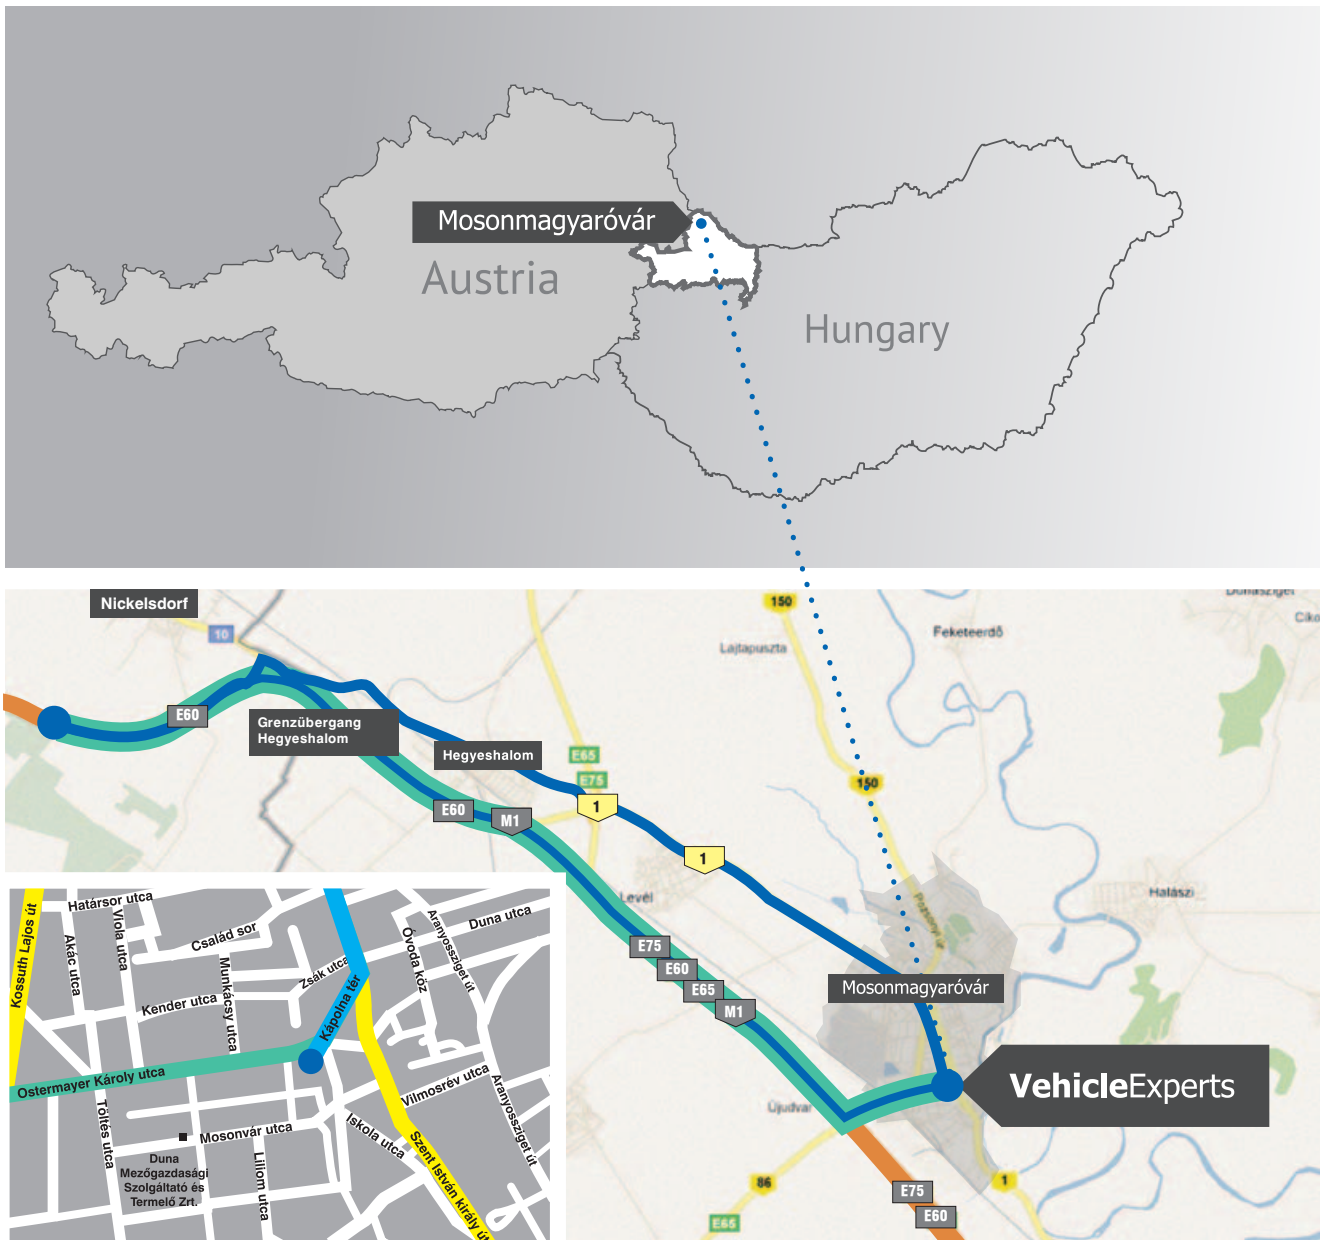

VehicleExperts

result matters

Office: Erzsébet tér 11, 9200 Mosonmagyaróvár, Hungary

Tel.: +36 96 566 416 Fax: +36 96 234 968

www.vehicle-experts.com

Anfahrt über Autobahn: Nach Grenzübergang immer auf der Autobahn A4 bleiben und erst bei Exit 160 die Autobahn verlassen. Richtung Mosonmagyaróvár und immer gerade-über die erste Ampel (gerade) und nach 1000m, bevor die Straße etwas nach links biegt, rechts abbiegen. Nach 200m finden Sie uns auf der rechten Seite.

Anfahrt über Bundesstraße: Vor Grenzübergang Nickelsdorf, Ausfahrt Nickelsdorf und 500m bis zur Bundesstraße10, dann rechts Richtung Ungarn und der Straße 7,3km folgen. Nach der Ortschaft Hegyeshalom gelangen Sie an ein Logistik Zentrum und biegen links auf die Bundesstraße 1 ab. Dann folgen Sie der Straße 9,4km. Sie gelangen durch die Ortschaft Level nach Mosonmagyaróvár, überqueren 6 Ampeln und biegen bei der 7ten Ampel rechts ab. Dann nach 200m links abbiegen. Nach weiteren 200m finden Sie uns auf der rechten Seite.